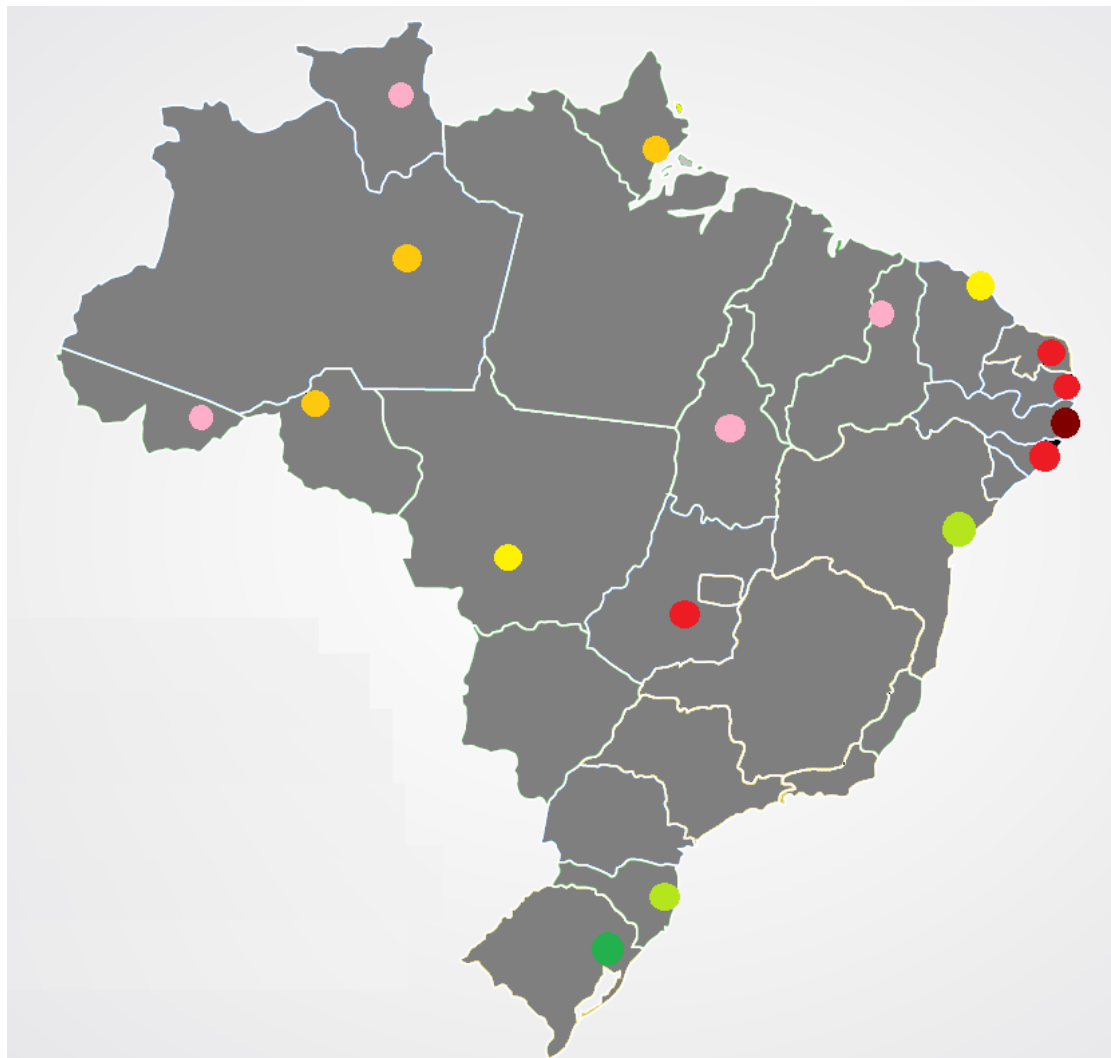

Câmara	Pontuação
Porto Alegre/RS	71
Florianópolis/SC	68
Salvador/BA	65
Cuiabá/MT	60
Fortaleza/CE	57
Macapá/AP	48
Porto Velho/RO	43
Manaus/AM	42
Palmas/TO	40
Teresina/PI	37
Boa Vista/RR	34
Rio Branco/AC	31
Natal/RN	29
Goiânia/GO	25
Maceió/AL	24
João Pessoa/PB	23
Recife/PE	15

Obs.: Não foi possível realizar a avaliação nas seguintes unidades:
DF, ES, MA, MG, MS, PA, PR, RJ, SE, SP