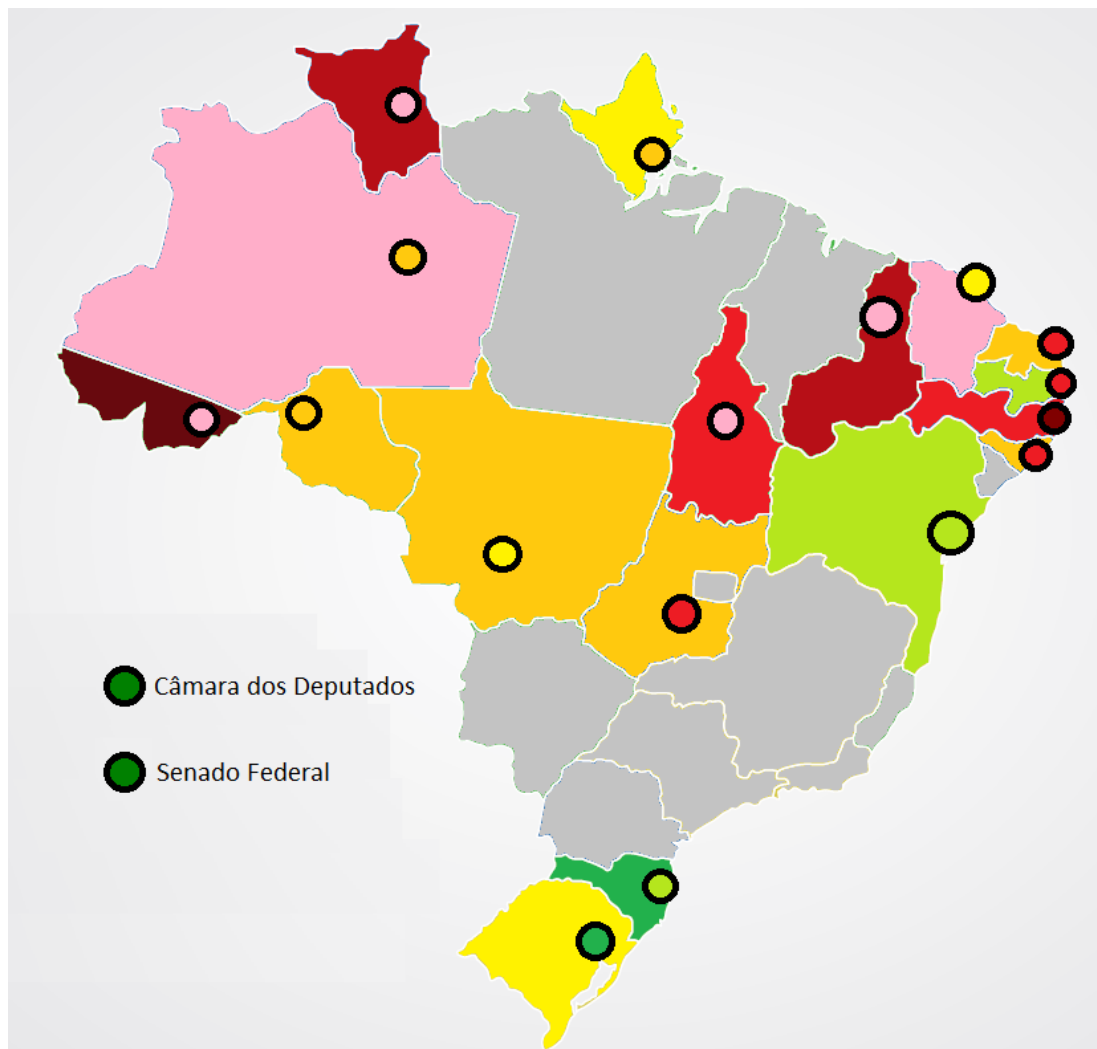

Posição	Tribunal de Contas	Pontuação
1	TCE – RS	93
2	TCU	82
3	TCE – PE	81
4	TCE – PR	79
5	TCE – SC	77
6	TCE – MT	73
7	TCE – PA	73
8	TCE – CE	72
9	TCE – PB	72
10	TC dos Municípios – PA	72
11	TC dos Municípios – CE	71
12	TCE – RN	68
13	TCE – AC	67
14	TCE – MG	65
15	TCE – RO	64
16	TCE – SP	64
17	TCE – BA	63
18	TCE – RR	61
19	TCE – SE	61
20	TCE – MS	59
21	TCE – ES	54
22	TCE – TO	54
23	TCDF	53
24	TCE – PI	52
25	TC dos Municípios – GO	52
26	TCM – SP	52
27	TCE – GO	47
28	TCM – RJ	46
29	TCE – MA	45
30	TCE – AP	43
31	TC dos Municípios – BA	42
32	TCE – RJ	41
33	TCE – AM	33
34	TCE – AL	33

PODER LEGISLATIVO

Assembleia	Pontuação
SC	76
PB	63
BA	62
RS	57
AP	55
MT	50
RN	50
GO	50
AL	44
RO	43
CE	38
AM	37
TO	23
PE	21
RR	16
PI	12
AC	7

Obs.: Não foi possível realizar a avaliação nas seguintes unidades:
DF, ES, MA, MG, MS, PA, PR, RJ, SE, SP

Câmara	Pontuação
Porto Alegre/RS	71
Florianópolis/SC	68
Salvador/BA	65
Cuiabá/MT	60
Fortaleza/CE	57
Macapá/AP	48
Porto Velho/RO	43
Manaus/AM	42
Palmas/TO	40
Teresina/PI	37
Boa Vista/RR	34
Rio Branco/AC	31
Natal/RN	29
Goiânia/GO	25
Maceió/AL	24
João Pessoa/PB	23
Recife/PE	15

Obs.: Não foi possível realizar a avaliação nas seguintes unidades:
DF, ES, MA, MG, MS, PA, PR, RJ, SE, SP

ÍNDICE ENCCLA DE TRANSPARÊNCIA 2016 – LEGISLATIVOS (RANKING GERAL)

Casa Legislativa	Pontuação
Câmara dos Deputados	98
Senado Federal	91
SC	76
Porto Alegre	71
Florianópolis	68
Salvador	65
PB	63
BA	62
Cuiabá	60
RS	57
Fortaleza	57
AP	55
MT	50
RN	50
GO	50
Macapá	48
AL	44
RO	43
Porto Velho	43
Manaus	42
Palmas	40
CE	38
AM	37
Teresina	37
Boa Vista	34
Rio Branco	31
Natal	29
Goiânia	25
Maceió	24
TO	23
João Pessoa	23
PE	21
RR	16
Recife	15
PI	12
AC	7