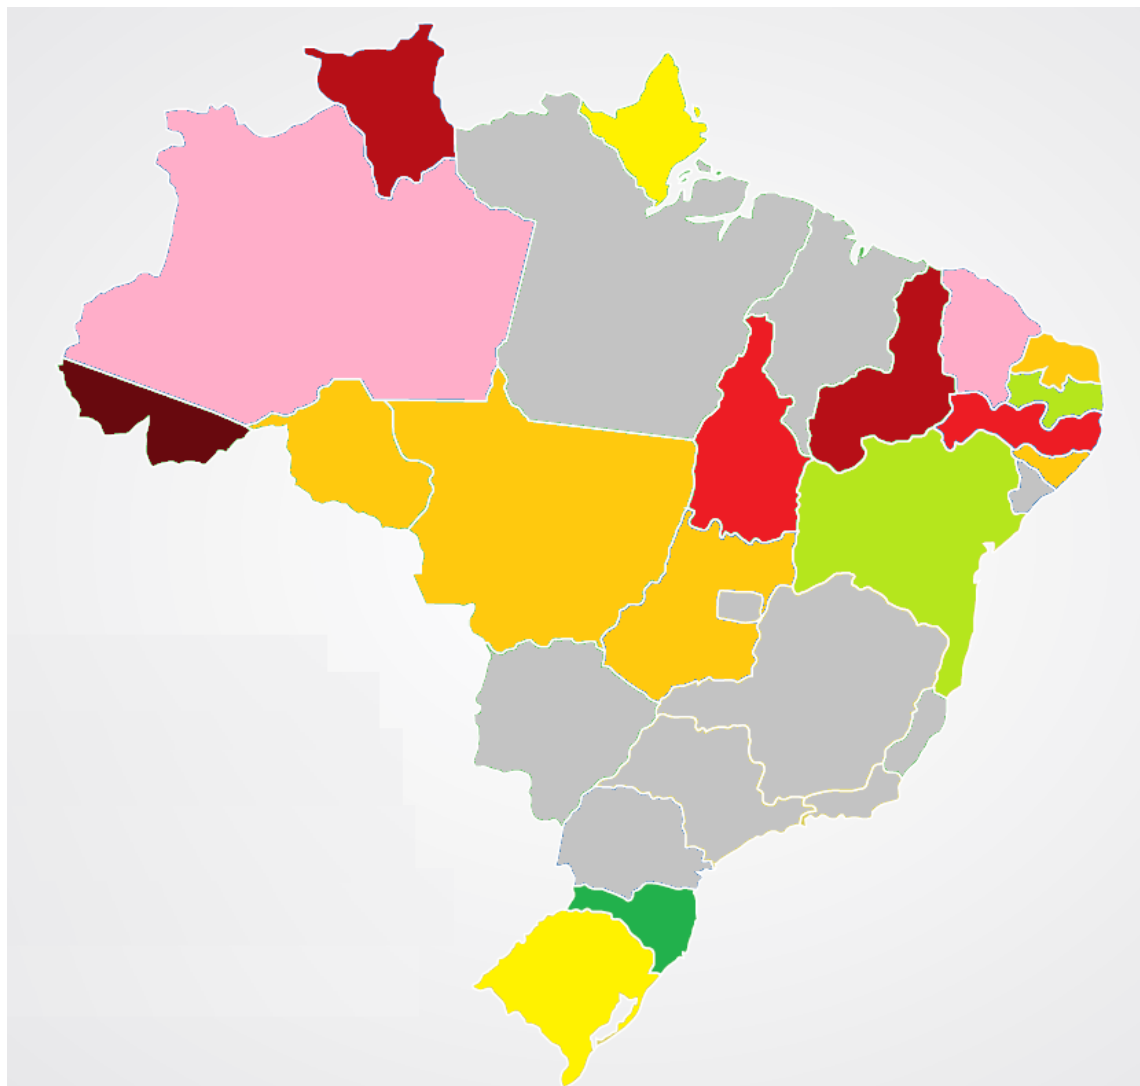

Assembleia	Pontuação
SC	76
PB	63
BA	62
RS	57
AP	55
MT	50
RN	50
GO	50
AL	44
RO	43
CE	38
AM	37
TO	23
PE	21
RR	16
PI	12
AC	7

Obs.: Não foi possível realizar a avaliação nas seguintes unidades:
DF, ES, MA, MG, MS, PA, PR, RJ, SE, SP