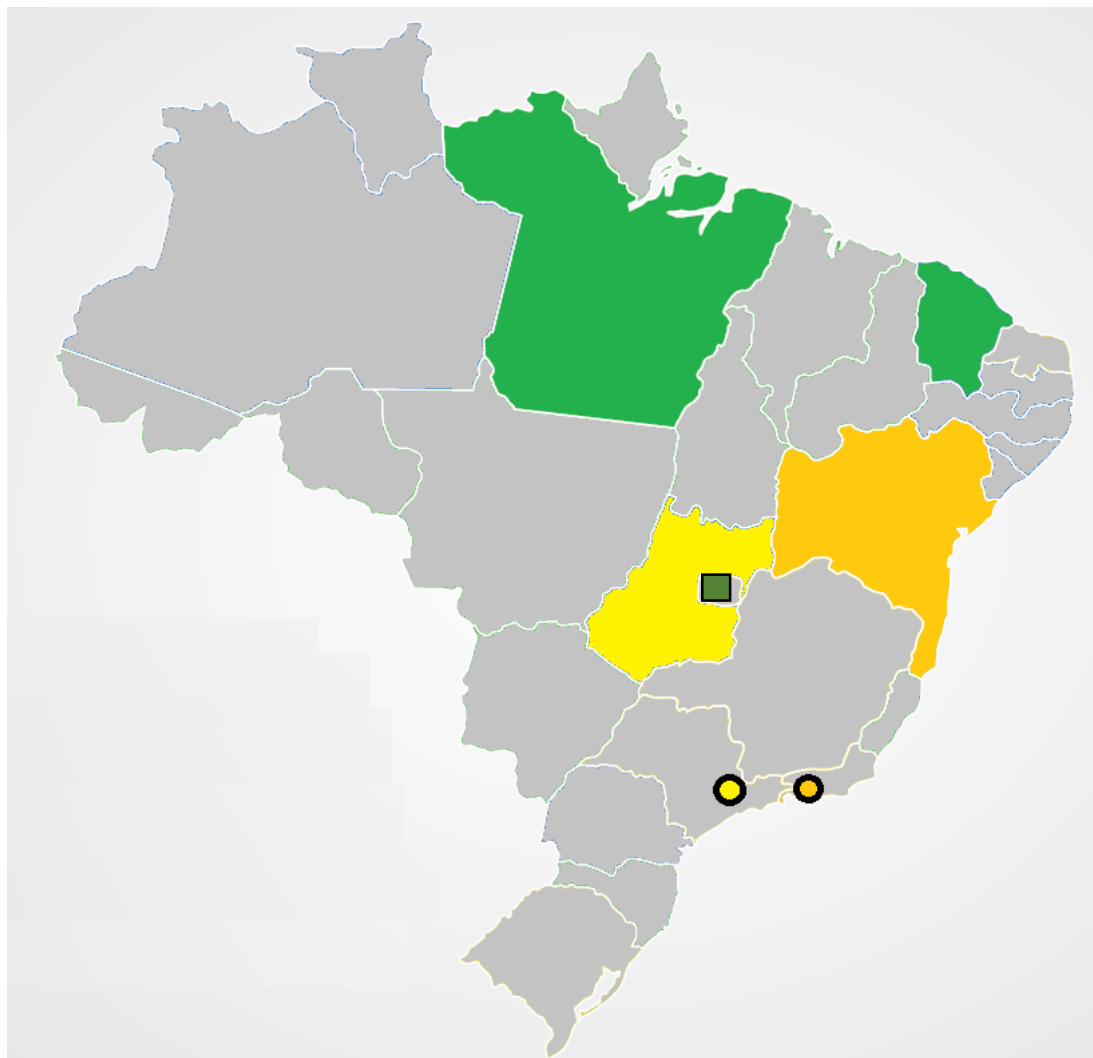

ENCCLA 2016 – AÇÃO 1

Rankings de transparência elaborados com base nas metodologias acordadas pelo grupo de trabalho

TRIBUNAIS DE CONTAS

Tribunal de Contas	Pontuação
RS	93
PE	81
PR	79
SC	77
MT	73
PA	73
CE	72
PB	72
RN	68
AC	67
MG	65
RO	64
SP	64
BA	63
RR	61
SE	61
MS	59
ES	54
TO	54
TCDF	53
PI	52
GO	47
MA	45
AP	43
RJ	41
AM	33
AL	33

Tribunal de Contas	Pontuação
TCU	82
TC dos Municípios – PA	72
TC dos Municípios – CE	71
TC dos Municípios – GO	52
TCM – São Paulo	52
TCM – Rio de Janeiro	46
TC dos Municípios - BA	42

ÍNDICE ENCCLA DE TRANSPARÊNCIA 2016 – RANKING GERAL DOS TRIBUNAIS DE CONTAS

Posição	Tribunal de Contas	Pontuação
1	TCE – RS	93
2	TCU	82
3	TCE – PE	81
4	TCE – PR	79
5	TCE – SC	77
6	TCE – MT	73
7	TCE – PA	73
8	TCE – CE	72
9	TCE – PB	72
10	TC dos Municípios – PA	72
11	TC dos Municípios – CE	71
12	TCE – RN	68
13	TCE – AC	67
14	TCE – MG	65
15	TCE – RO	64
16	TCE – SP	64
17	TCE – BA	63
18	TCE – RR	61
19	TCE – SE	61
20	TCE – MS	59
21	TCE – ES	54
22	TCE – TO	54
23	TCDF	53
24	TCE – PI	52
25	TC dos Municípios – GO	52
26	TCM – SP	52
27	TCE – GO	47
28	TCM – RJ	46
29	TCE – MA	45
30	TCE – AP	43
31	TC dos Municípios – BA	42
32	TCE – RJ	41
33	TCE – AM	33
34	TCE – AL	33